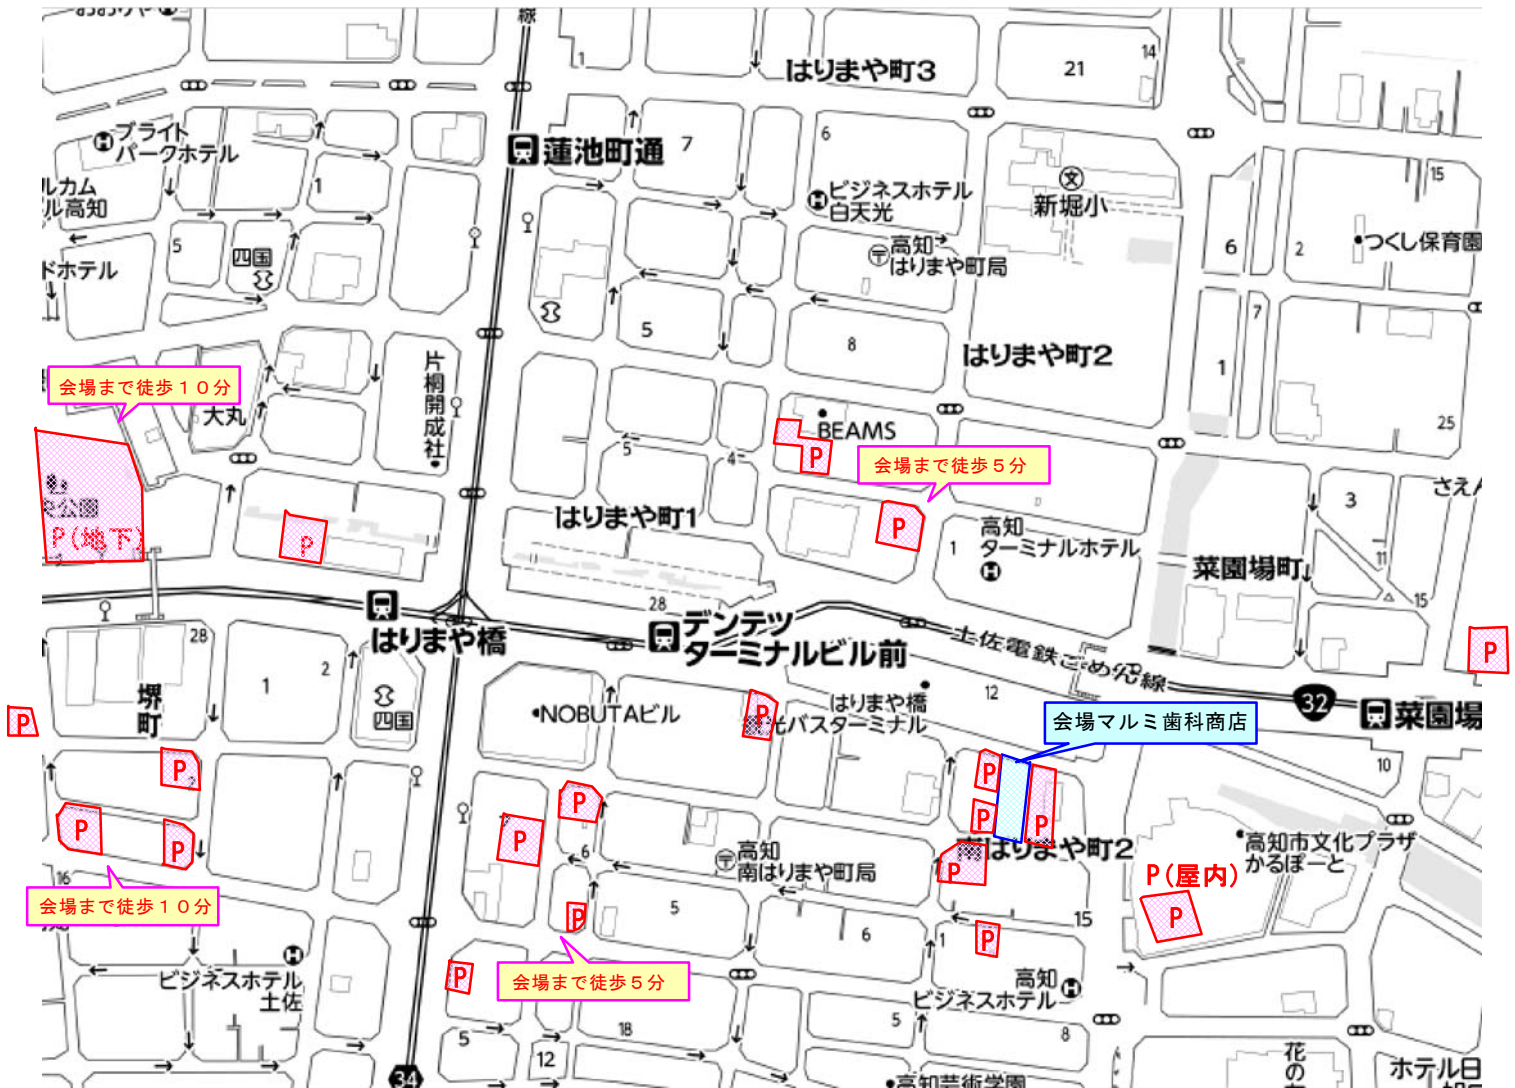

セミナー会場及び付近有料駐車場案内図

セミナー会場（マルミ歯科商店）には受講者様用の駐車スペースがございません。
公共交通機関をご利用いただくか、近隣の有料駐車場のご利用をお願いいたします。
尚、駐車場料金は受講者様の自己負担にてお願いいたします。

高知市文化プラザかるぽーとでイベント等がある場合は会場の回りの駐車場は満車となります。
その場合は少し離れた場所に駐車していただくこととなりますので、時間に余裕を持ってお越し
いただけますようお願いいたします。
少し離れた駐車場で、徒歩で約10分ていどです。

お気をつけてお越しく下さい。

株式会社マルミ歯科商店